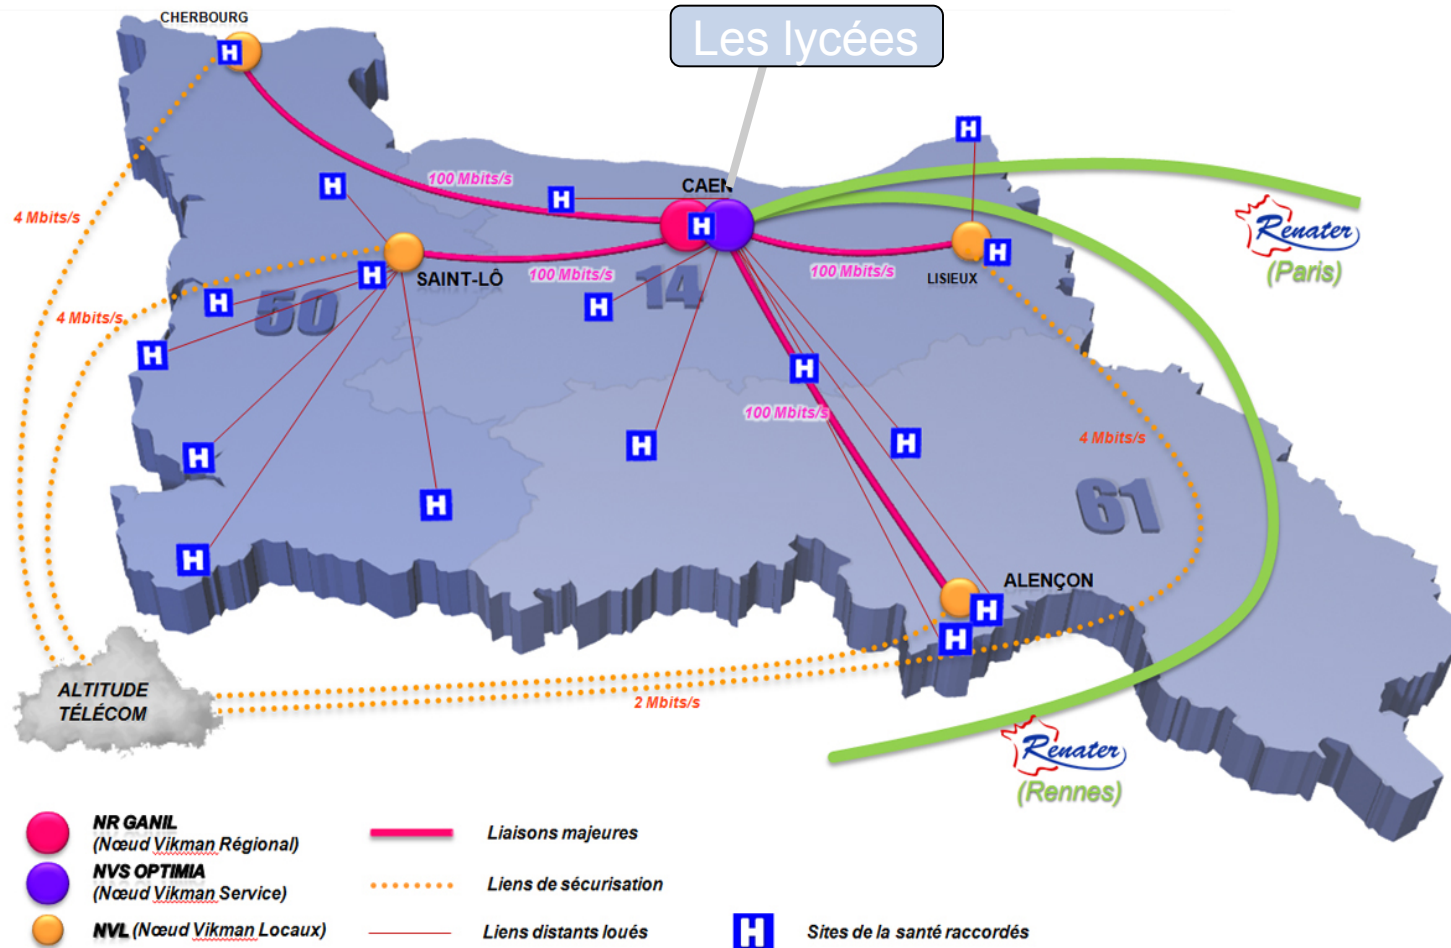

VIKMAN

Colloque IPv6 juin 2013

Yvon NOEL – y.noel@crbn.fr

VIKMAN PRESENTATION

- VIKMAN est dual stack depuis 2006
 - Intégré aux marchés
 - Cœur de réseau
 - Services de base
 - Depuis, pas d'évolution

- Un déploiement sur les sites encore frileux
 - Greyc
 - Conseil régional
 - (voir intervention E. Roussel)
 - Projet de déploiement pour les lycées